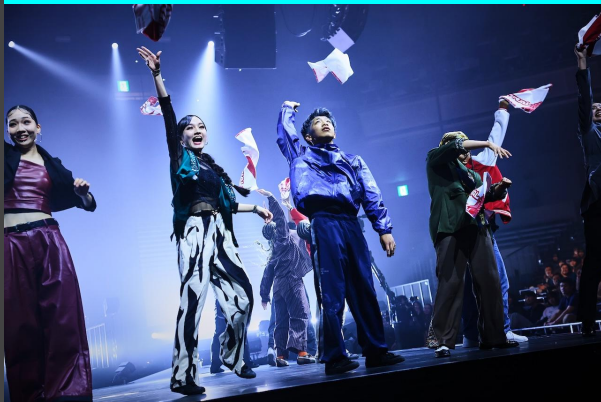

MYNAVI STAGE

マイナビ ステージ

OPENING SHOWCASE

FINALIST各チーム代表1名ずつによる選抜ショーケースです。
SMALL/LARGE各部門のOPENINGにて実施。
様々なジャンルを混合させたショーケースで会場を大いに盛り上がりました。
ご参加いただいた皆様、誠にありがとうございました！